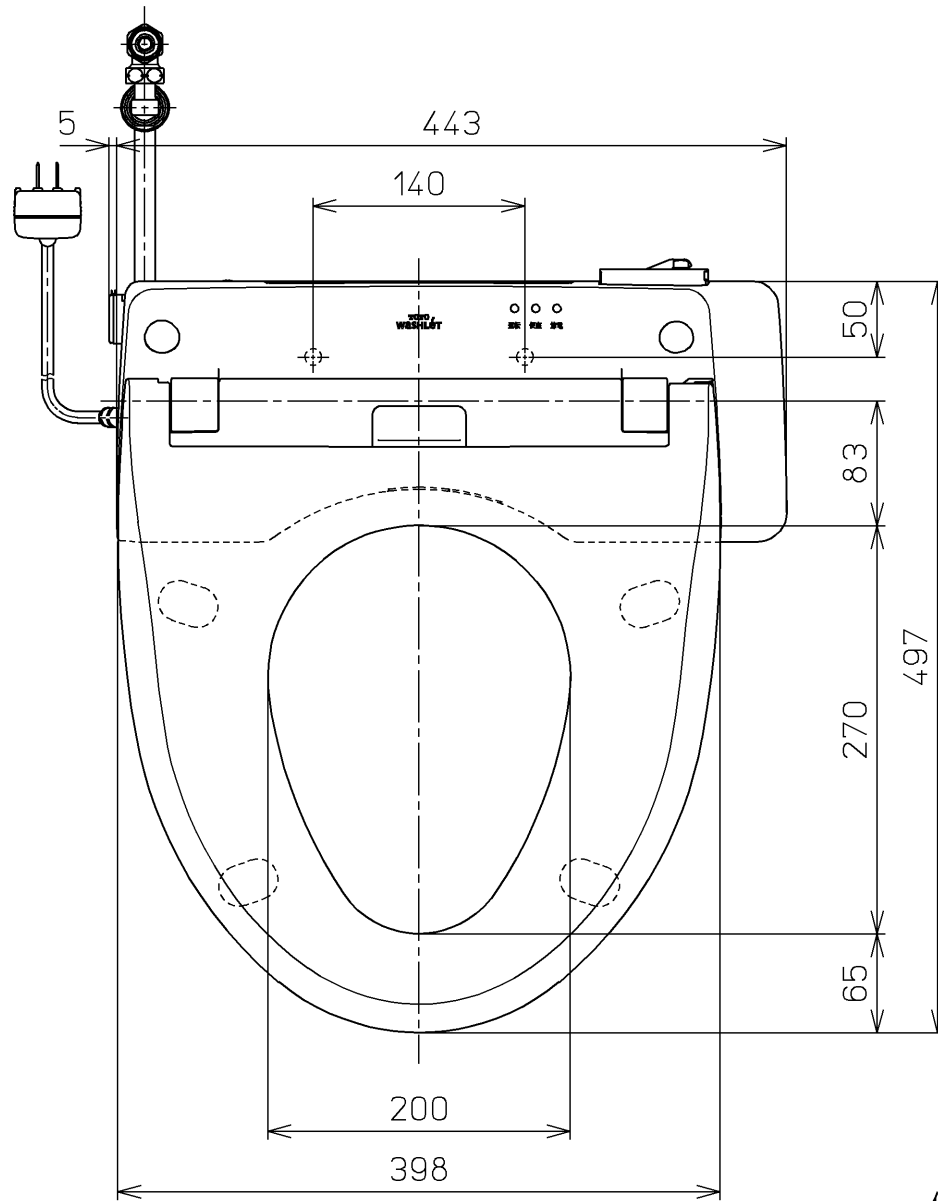

生産中止図面

2013/07

ねじ長 φ4×30(3本)

<特殊内容>

- 1.便ふたなし品
- 2.本体着脱部を金属製にしたもの

*定格 : AC100V-1378W 50/60Hz

TOTO			単位 mm	名称 洗浄乾燥脱臭暖房便座
製図 山本純	検図 井手加藤	日付 09-06-15	尺度 1 : 5	品番 TCF4440EAMV86R
備考				図番 TCF4440EAMV86_A0101