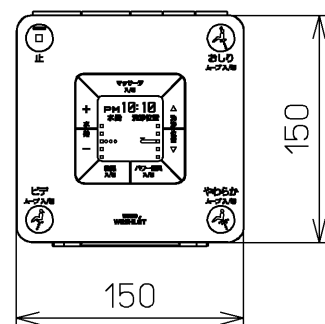

生産中止図面

2013/07

ねじ長 φ4×30(3本)

<特殊内容>

- 1.便ふたなし品
- 2.本体着脱部を金属製にしたもの

*定格 : AC100V-1378W 50/60Hz

TOTO			単位 mm	名称 洗浄乾燥脱臭暖房便座
製図 山本純	検図 井手加藤	日付 09-06-15	尺度 1 : 5	品番 TCF4440EAMV86R
備考				図番 TCF4440EAMV86_A0101