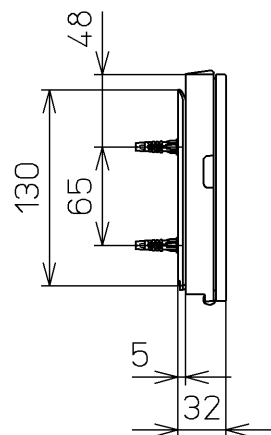

生産中止図面

2013/07

ねじ長 φ4×30(3本)

<特殊内容>

- 1.便ふたなし品
- 2.本体着脱部を金属製にしたもの

*定格 : AC100V-1378W 50/60Hz

TOTO			単位 mm	名称 洗浄乾燥脱臭暖房便座
製図 山本純	検図 井手加藤	日付 09-06-15	尺度 1 : 5	品番 TCF4440EAMV86R
備考				図番 TCF4440EAMV86_A0101