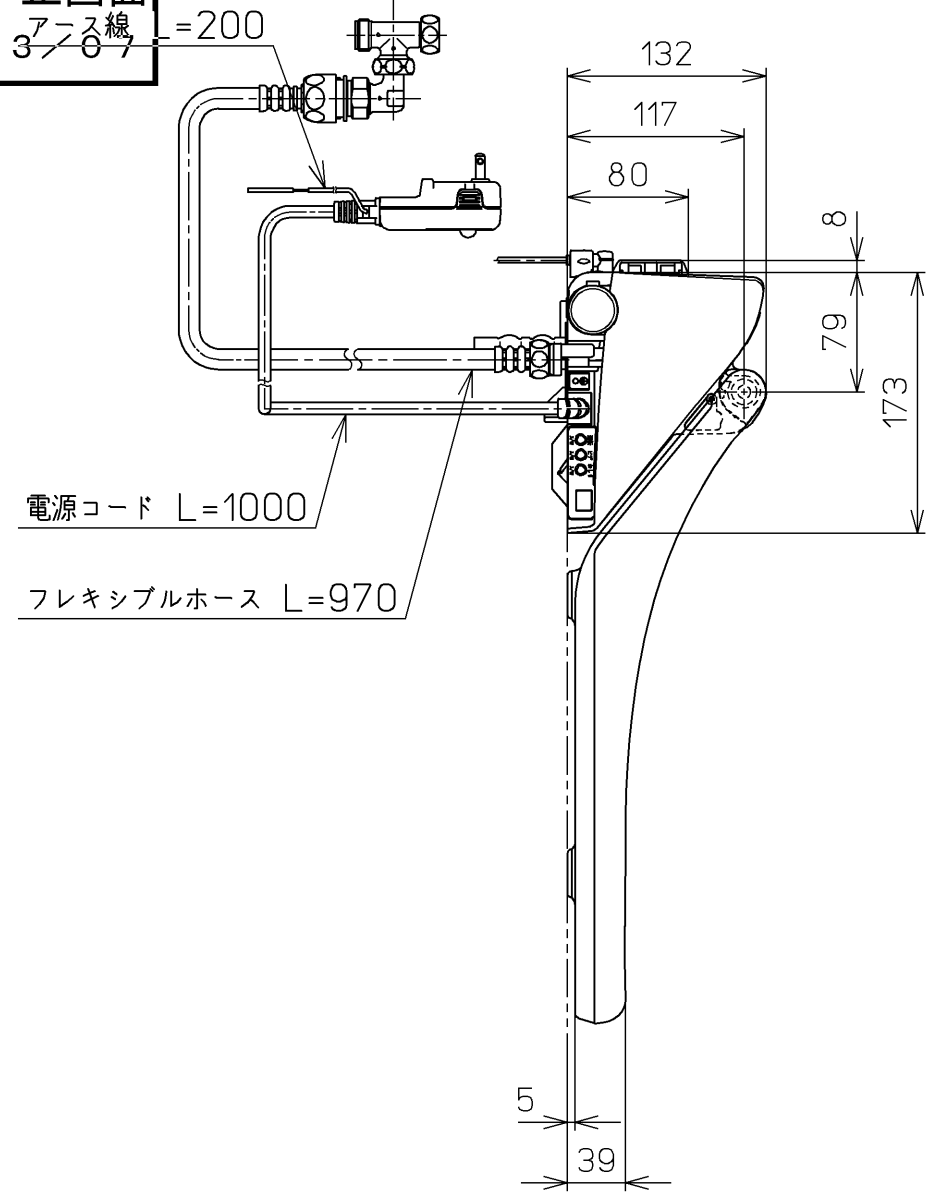

生産中止図面

2013/07

ねじ長 φ4×30(3本)

<特殊内容>

- 1.便ふたなし品
- 2.本体着脱部を金属製にしたもの

*定格 : AC100V-1378W 50/60Hz

TOTO			単位 mm	名称 洗浄乾燥脱臭暖房便座
製図 山本純	検図 井手加藤	日付 09-06-15	尺度 1 : 5	品番 TCF4440EAMV86R
備考				図番 TCF4440EAMV86_A0101