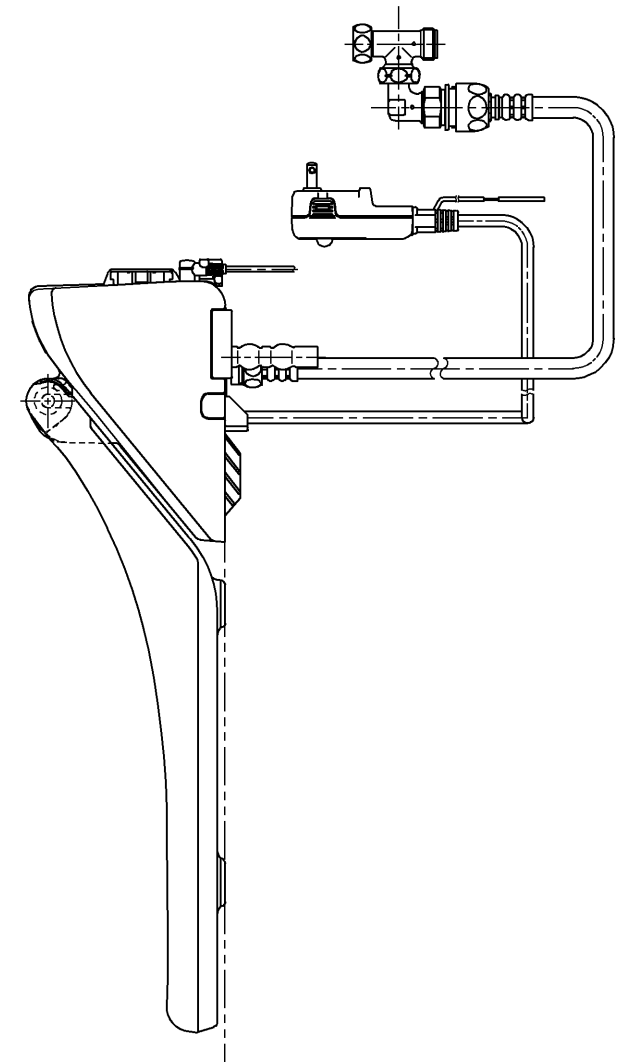

生産中止図面

2013/07

ねじ長 φ4×30(3本)

<特殊内容>

- 1.便ふたなし品
- 2.本体着脱部を金属製にしたもの

*定格 : AC100V-1378W 50/60Hz

TOTO			単位 mm	名称 洗浄乾燥脱臭暖房便座
製図 山本純	検図 井手加藤	日付 09-06-15	尺度 1 : 5	品番 TCF4440EAMV86R
備考				図番 TCF4440EAMV86_A0101