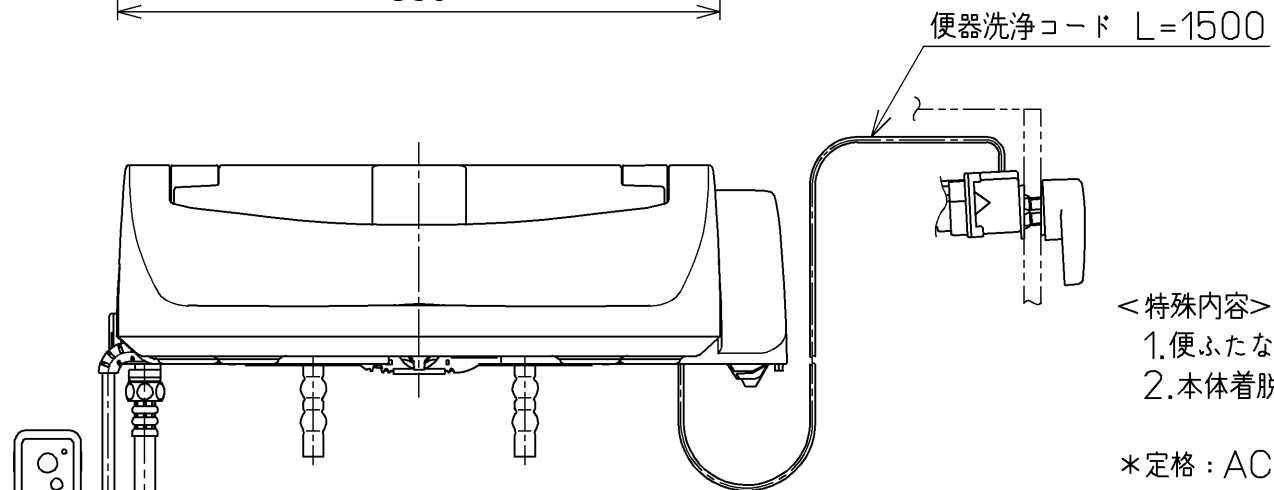

生産中止図面

2013/07

ねじ長 φ4×30(3本)

<特殊内容>

- 1.便ふたなし品
- 2.本体着脱部を金属製にしたもの

*定格 : AC100V-1378W 50/60Hz

TOTO			単位 mm	名称 洗浄乾燥脱臭暖房便座
製図 山本純	検図 井手加藤	日付 09-06-15	尺度 1 : 5	品番 TCF4440EAMV86R
備考				図番 TCF4440EAMV86_A0101