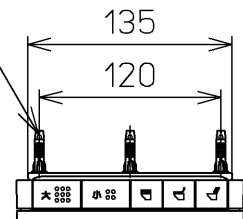

生産中止図面

2013/07

ねじ長 φ4×30(3本)

<特殊内容>

- 1.便ふたなし品
- 2.本体着脱部を金属製にしたもの

*定格 : AC100V-1378W 50/60Hz

TOTO			単位 mm	名称 洗浄乾燥脱臭暖房便座
製図 山本純	検図 井手加藤	日付 09-06-15	尺度 1 : 5	品番 TCF4440EAMV86R
備考				図番 TCF4440EAMV86_A0101